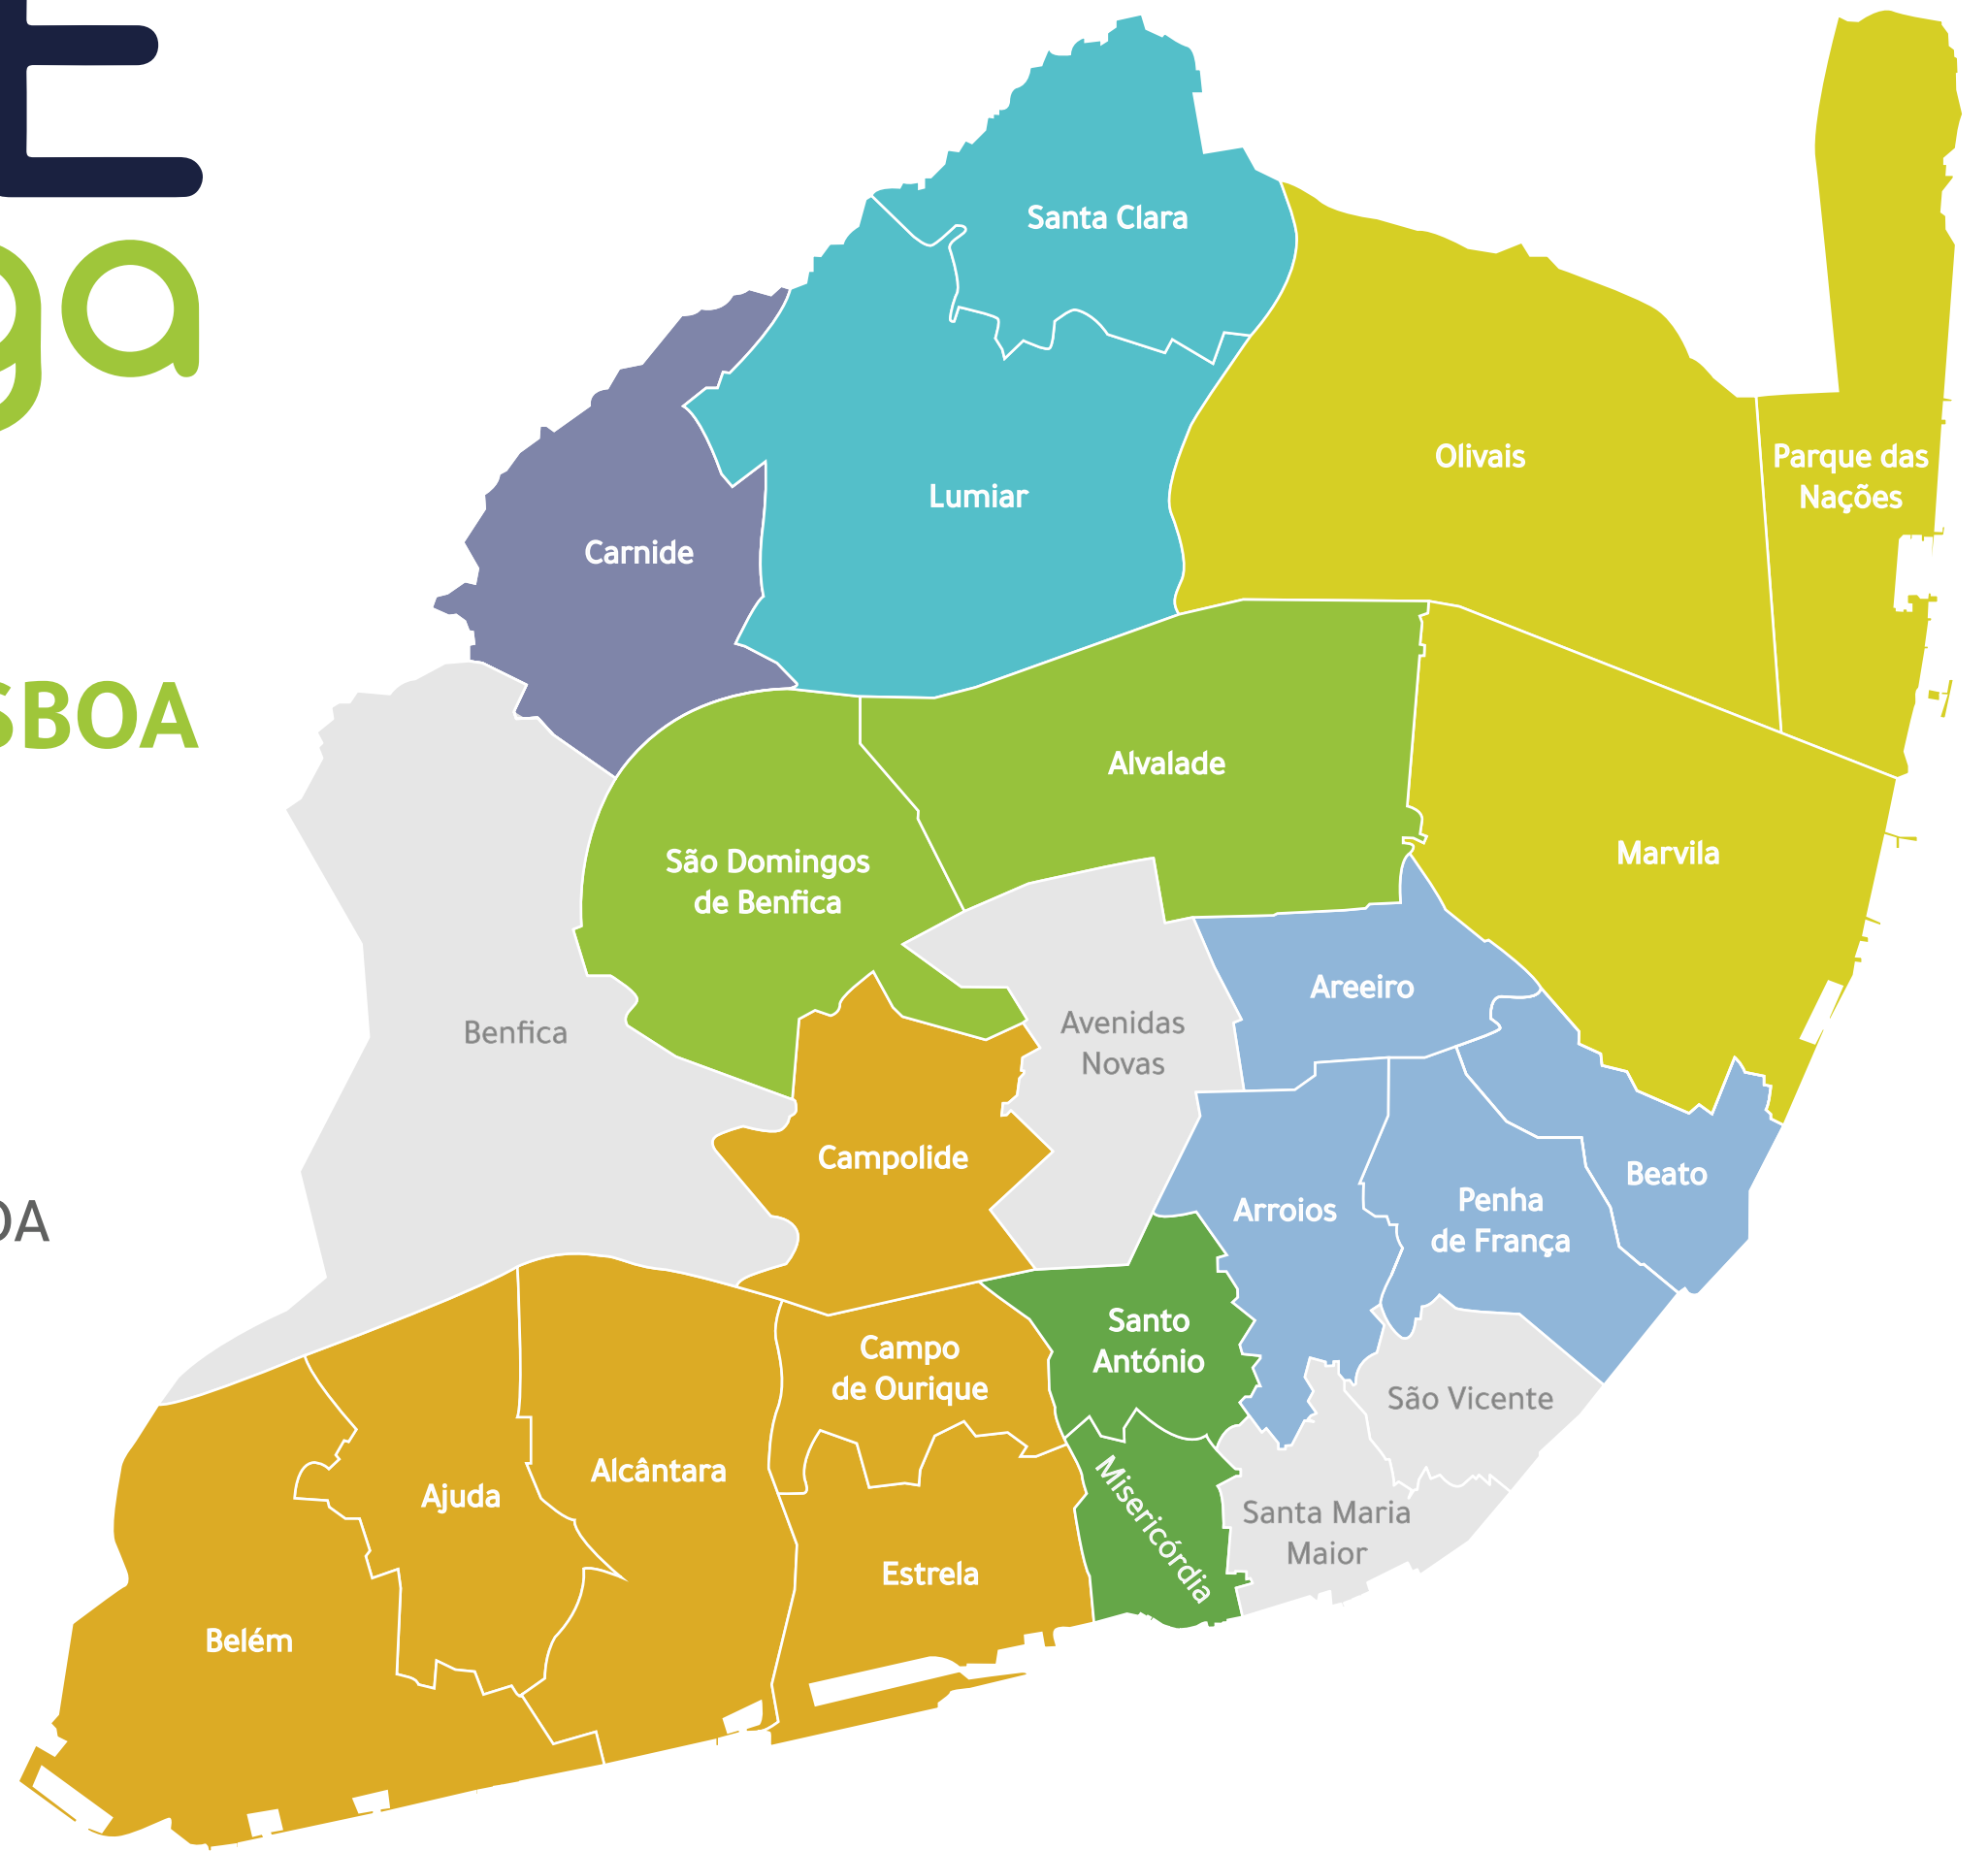

REDES PARA A EMPREGABILIDADE DE LISBOA
RESULTADOS 15.10.2016 - 31.03.2024

- GEC - GRUPO DE EMPREGABILIDADE DE CARNIDE
- REAL - REDE PARA A EMPREGABILIDADE DA ALTA DE LISBOA
- REDEMPREGA LX ORIENTAL
- REDE SÃO DOMINGOS EMPREGA
- REDEMPREGA VALE DE ALCÂNTARA
- REDEMPREGA CENTRO HISTÓRICO
- REDE EFE - EDUCAÇÃO, FORMAÇÃO E EMPREGO

GABINETE DE EMPREGO APOIADO (GEA)