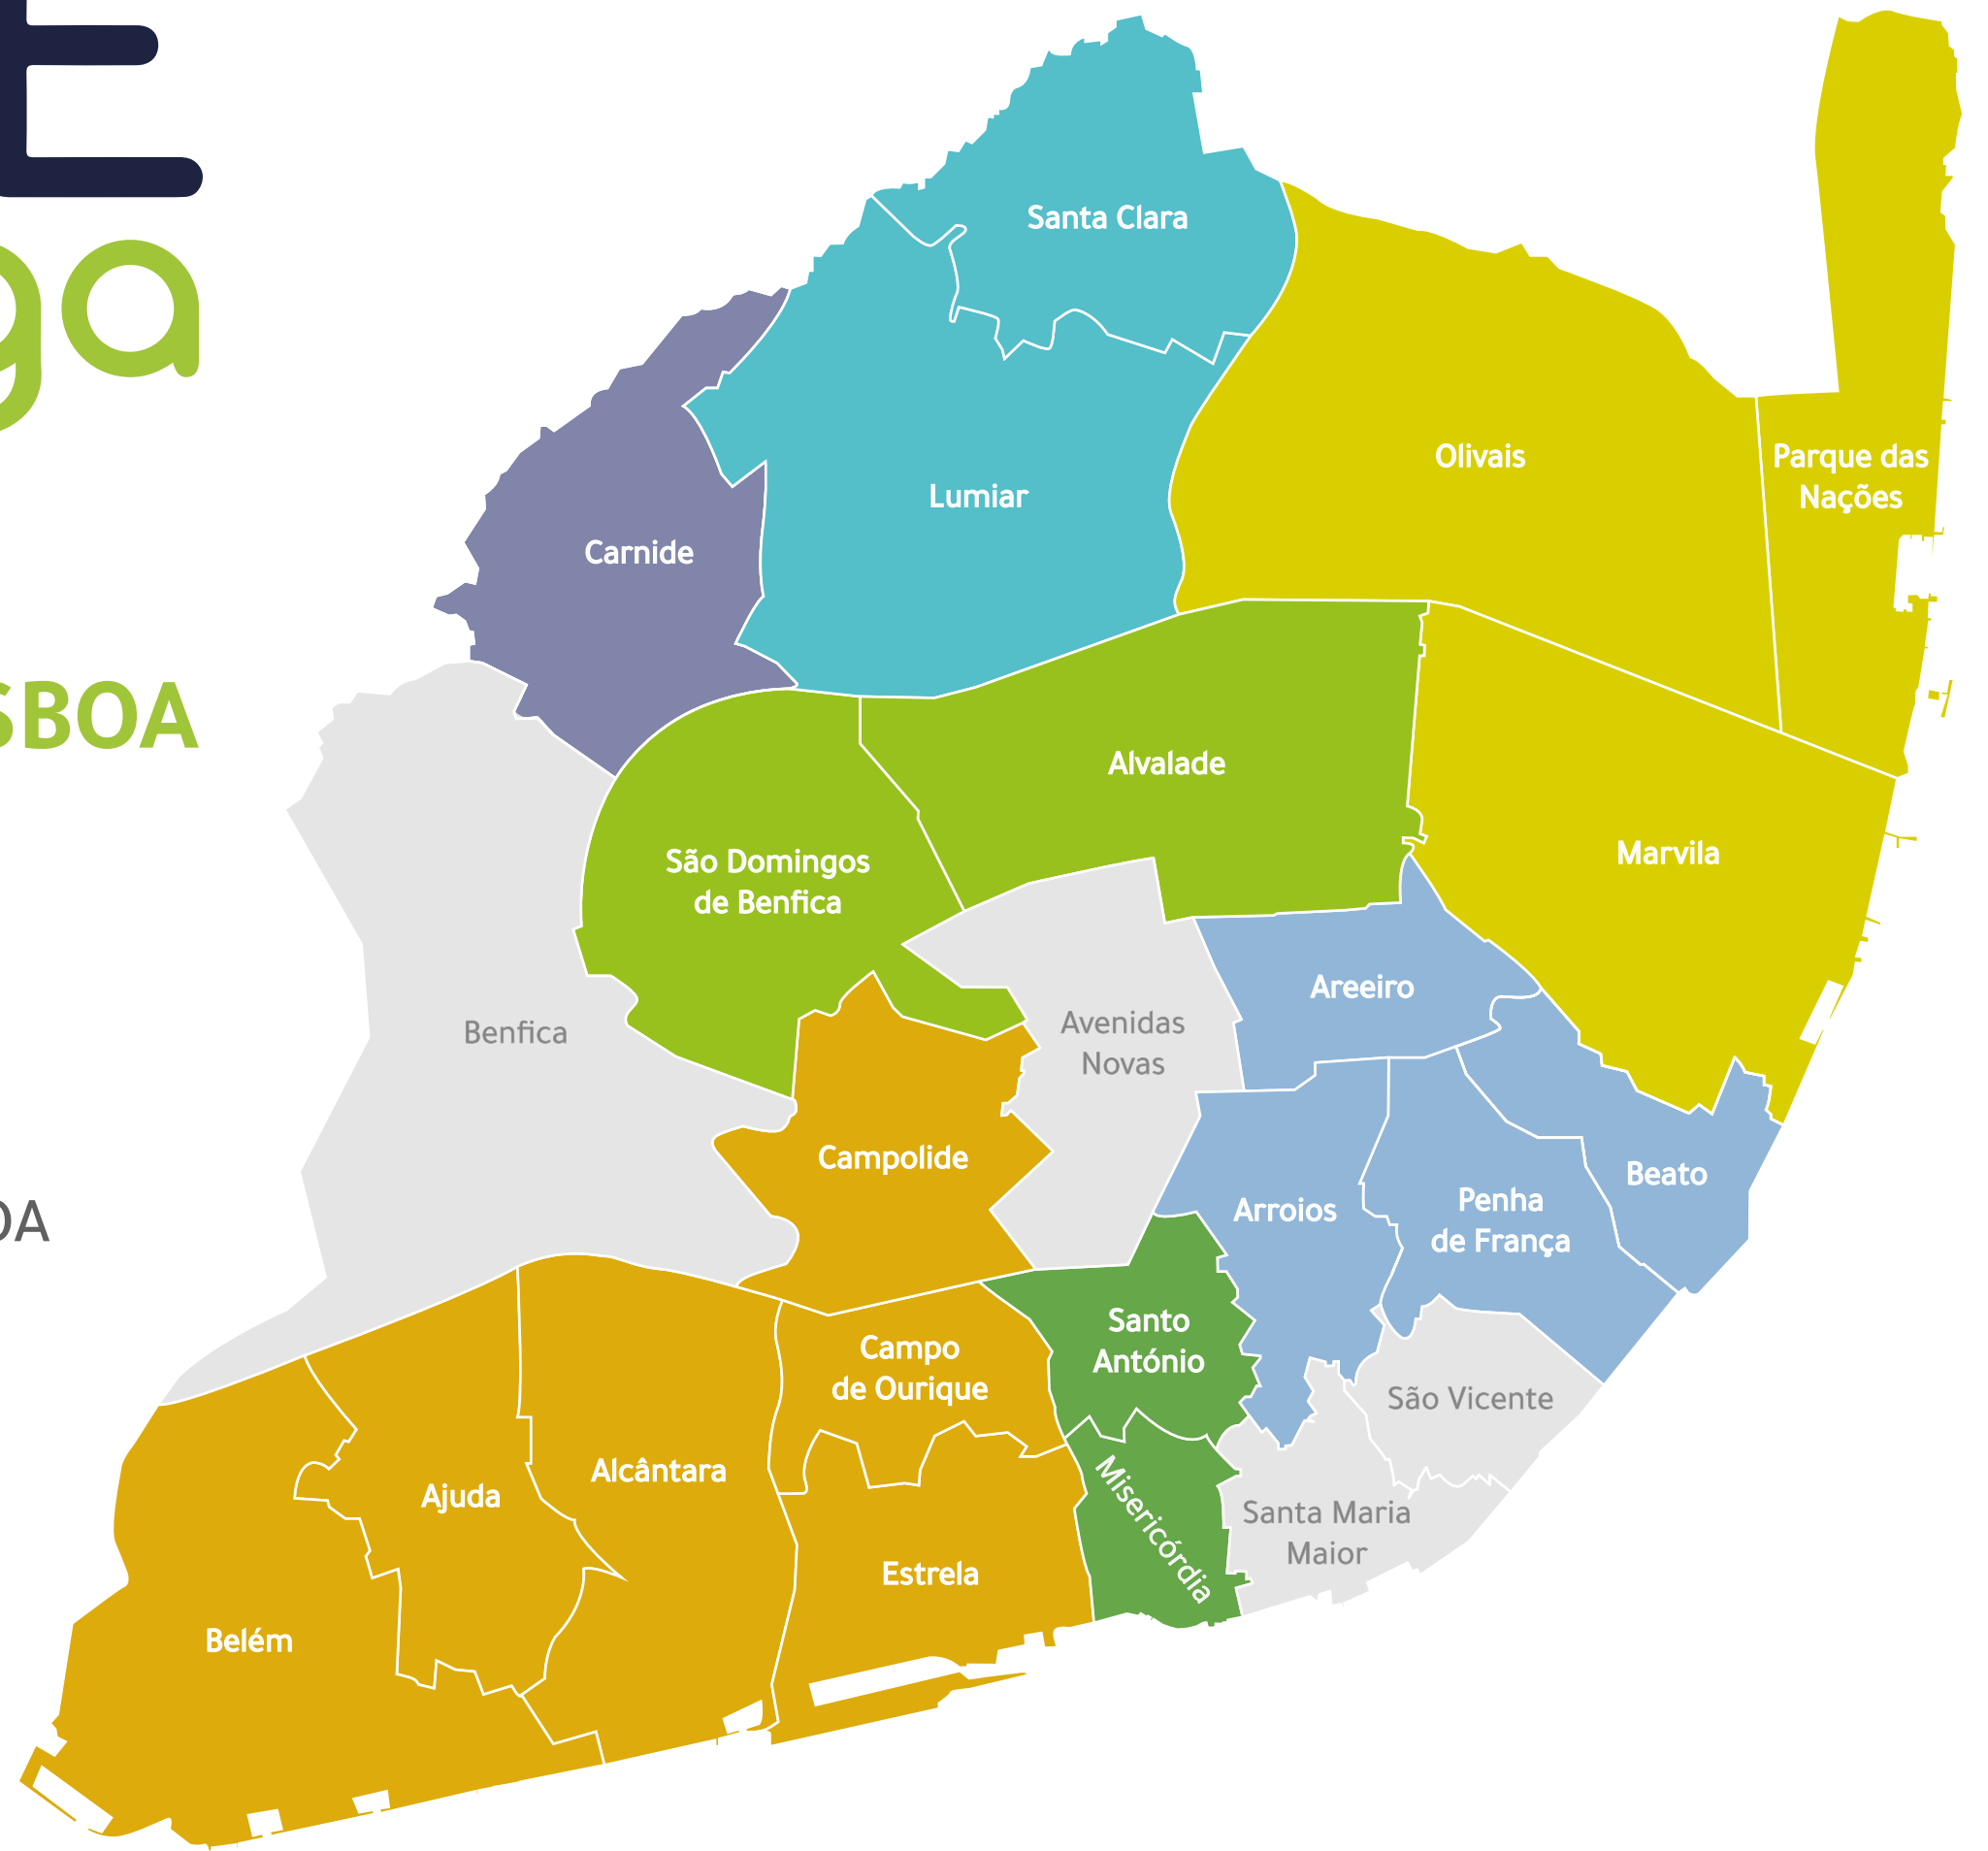

REDES PARA A EMPREGABILIDADE DE LISBOA
RESULTADOS 15.10.2016 - 31.03.2023

- GEC - GRUPO DE EMPREGABILIDADE DE CARNIDE
- REAL - REDE PARA A EMPREGABILIDADE DA ALTA DE LISBOA
- REDEMPREGA LX ORIENTAL
- REDE SÃO DOMINGOS EMPREGA
- REDEMPREGA VALE DE ALCÂNTARA
- REDEMPREGA CENTRO HISTÓRICO
- REDE EFE - EDUCAÇÃO, FORMAÇÃO E EMPREGO

GABINETE DE EMPREGO APOIADO (GEA)
RESULTADOS 01.09.2018 - 31.03.2023